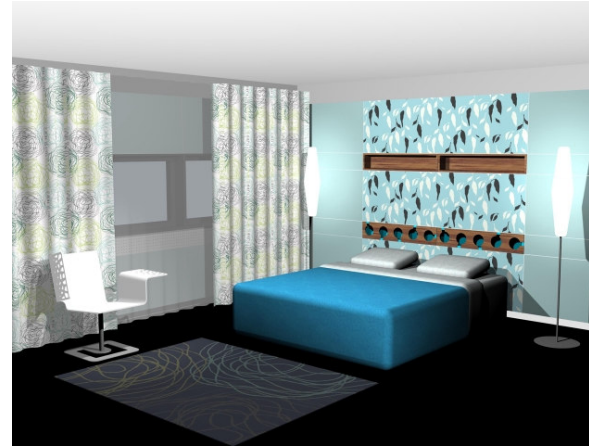

Feal[®] -seinästä avokonttorissa

11/2006

feal[®]
feal.fi

Feal[®] -seinäkalusteet käytävillä

11/2006

feal[®]
feal.fi

f e a l[®]-hotellikalusteet

- luonteva käyttökohde feal –kalusteille on hotellihuoneet, joissa edellytetään kestävyyttä, tyylikkyyttä, muunneltavuutta, helppohoitoisuutta, helposti huollettavuutta ja integroituja valaisimia ja hyllyjä tilan säästämiseksi
- Jouni Leino on ideoinut muutamia toteutuksia: