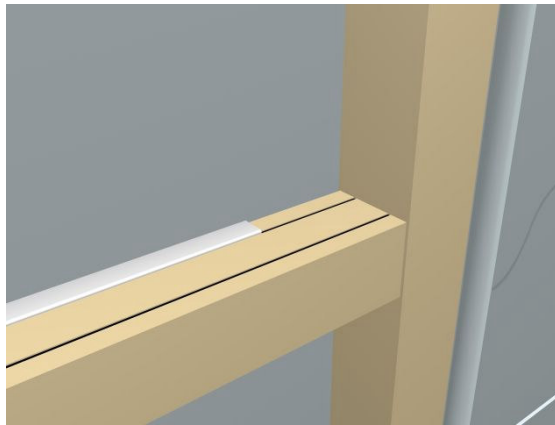

11/2006

f e a l[®]
feal.fi

Feal[®] -seinästö messuilla

VoiceTV toteutti messuosastonsa SkiExpo 2006 -messuilla Feal-seinästöllä.

11/2006

feal[®]
feal.fi

Feal[®] -seinästä laivaseminaarissa

VoiceTV:n lounge Fashion
2006 -risteilyllä Tallinkin
Galaxy-laivalla

11/2006

feal[®]
feal.fi

- feal® -seinästöt ovat itsestään seisovia tilanjakajia ja sermejä esim. avokonttoreihin ja messuille
- vaihdettavuus, muunneltavuus
- akustiset ominaisuudet
- valaisimet ja hyllyt voidaan integroida kalusteisiin
- logopainatukset
- myös kuvapainatukset
- seinästöt kätevä kasata ilman työkaluja, yksiköt pakattu kuljetusystävällisesti