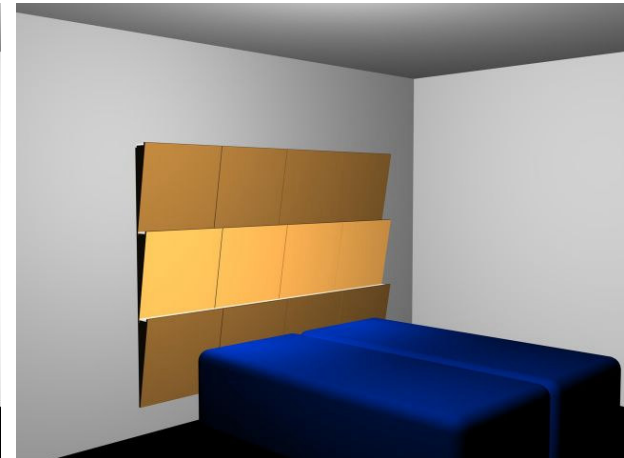

11/2006

feal[®]
feal.fi

- feal® -seinästöt ovat itsestään seisovia tilanjakajia ja sermejä esim. avokonttoreihin ja messuille
- vaihdettavuus, muunneltavuus
- akustiset ominaisuudet
- valaisimet ja hyllyt voidaan integroida kalusteisiin
- logopainatukset
- myös kuvapainatukset
- seinästöt kätevä kasata ilman työkaluja, yksiköt pakattu kuljetusystävällisesti

Feal[®] -seinästä avokonttorissa

11/2006

feal[®]
feal.fi

Feal[®] -seinäkalusteet käytävillä

11/2006

feal[®]
feal.fi

f e a l[®]-hotellikalusteet

- luonteva käyttökohde feal –kalusteille on hotellihuoneet, joissa edellytetään kestävyyttä, tyylikkyyttä, muunneltavuutta, helppohoitoisuutta, helposti huollettavuutta ja integroituja valaisimia ja hyllyjä tilan säästämiseksi
- Jouni Leino on ideoinut muutamia toteutuksia: