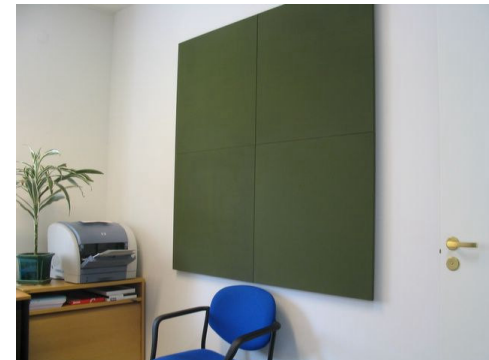

Muunneltavuus pidentää käyttöikä

- muunneltavat moduulit vaihtavat paikkaa ja muotoa helposti
- tilat voidaan uudelleensisustaa ts. möbleerata aika ajoin samoilla kalusteilla
- elementit ovat kierrätettäviä – ne voidaan pinnoittaa uudelleen, ja käyttää uudelleen samassa paikassa tai toisaalla

11/2006