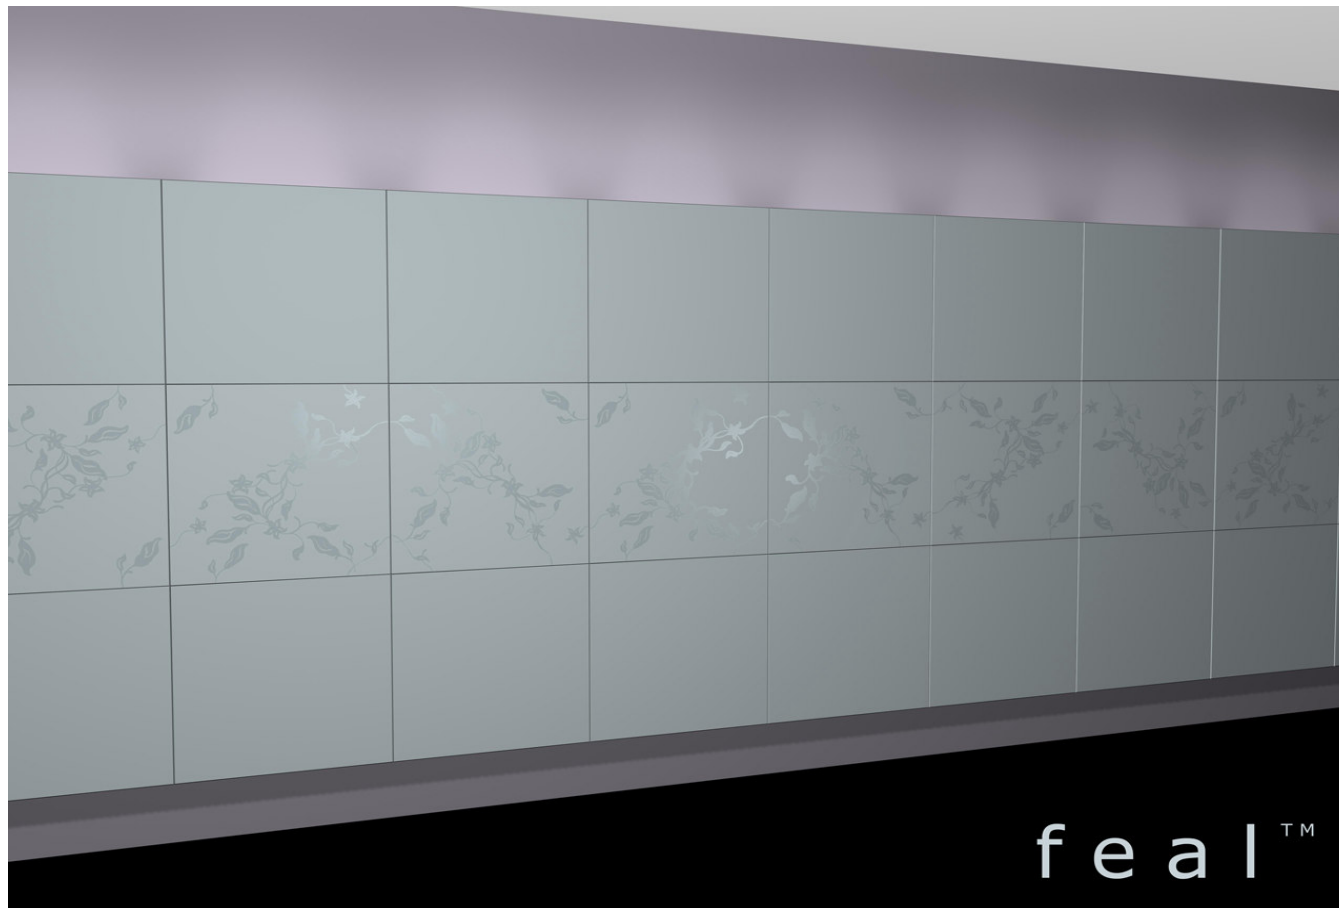

11/2006

feal[®]
feal.fi

- feal® -seinästöt ovat itsestään seisovia tilanjakajia ja sermejä esim. avokonttoreihin ja messuille
- vaihdettavuus, muunneltavuus
- akustiset ominaisuudet
- valaisimet ja hyllyt voidaan integroida kalusteisiin
- logopainatukset
- myös kuvapainatukset
- seinästöt kätevä kasata ilman työkaluja, yksiköt pakattu kuljetusystävällisesti

Feal[®] -seinästä avokonttorissa

11/2006

feal[®]
feal.fi

Feal[®] -seinäkalusteet käytävillä

11/2006

feal[®]
feal.fi

f e a l[®]-hotellikalusteet

- luonteva käyttökohde feal –kalusteille on hotellihuoneet, joissa edellytetään kestävyyttä, tyylikkyyttä, muunneltavuutta, helppohoitoisuutta, helposti huollettavuutta ja integroituja valaisimia ja hyllyjä tilan säästämiseksi
- Jouni Leino on ideoinut muutamia toteutuksia: