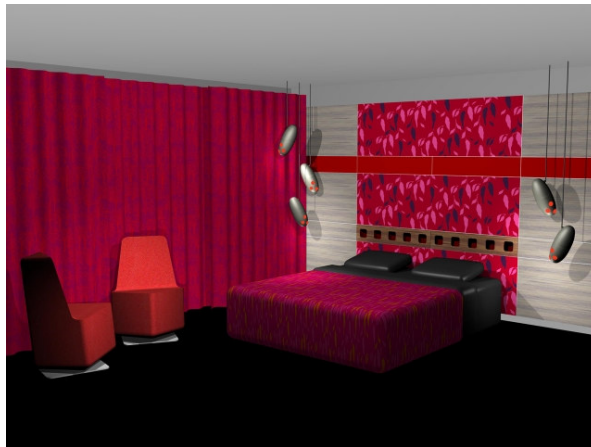

Sisustusarkkitehti Jouni Leinon ja tekstiilisuunnittelija Elina Heleniuksen ideoimia sisustuksia Finlaysonin Pro Feeling -kilpailuun