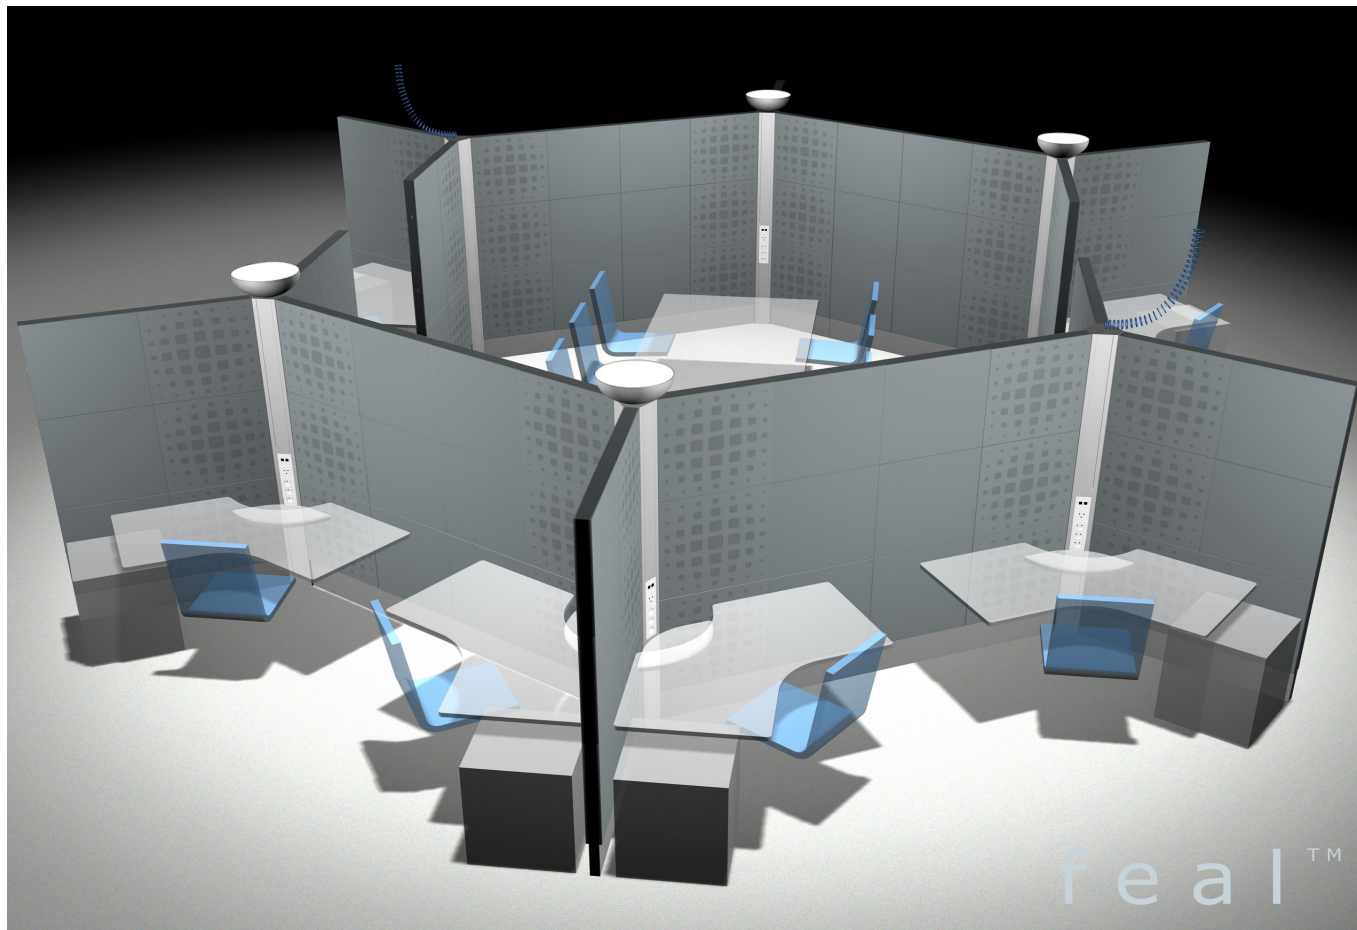

Feal® -seinästä avokonttorissa

11/2006

feal®
feal.fi