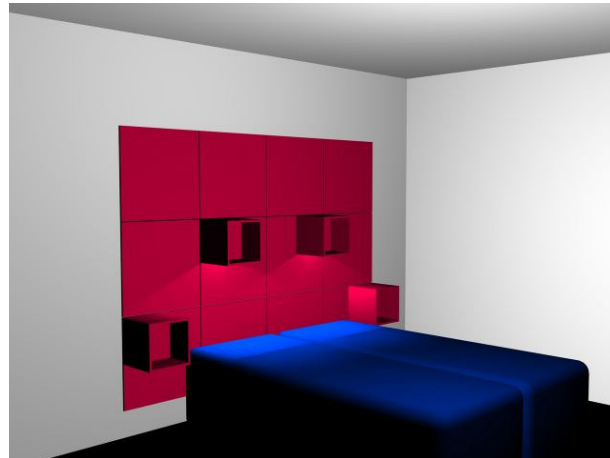

11/2006

feal[®]
feal.fi

- feal® -seinästöt ovat itsestään seisovia tilanjakajia ja sermejä esim. avokonttoreihin ja messuille
- vaihdettavuus, muunneltavuus
- akustiset ominaisuudet
- valaisimet ja hyllyt voidaan integroida kalusteisiin
- logopainatukset
- myös kuvapainatukset
- seinästöt kätevä kasata ilman työkaluja, yksiköt pakattu kuljetusystävällisesti

Feal[®] -seinästä avokonttorissa

11/2006

feal[®]
feal.fi

Feal[®] -seinäkalusteet käytävillä

11/2006

feal[®]
feal.fi

f e a l[®]-hotellikalusteet

- luonteva käyttökohde feal –kalusteille on hotellihuoneet, joissa edellytetään kestävyyttä, tyylikkyyttä, muunneltavuutta, helppohoitoisuutta, helposti huollettavuutta ja integroituja valaisimia ja hyllyjä tilan säästämiseksi
- Jouni Leino on ideoinut muutamia toteutuksia: