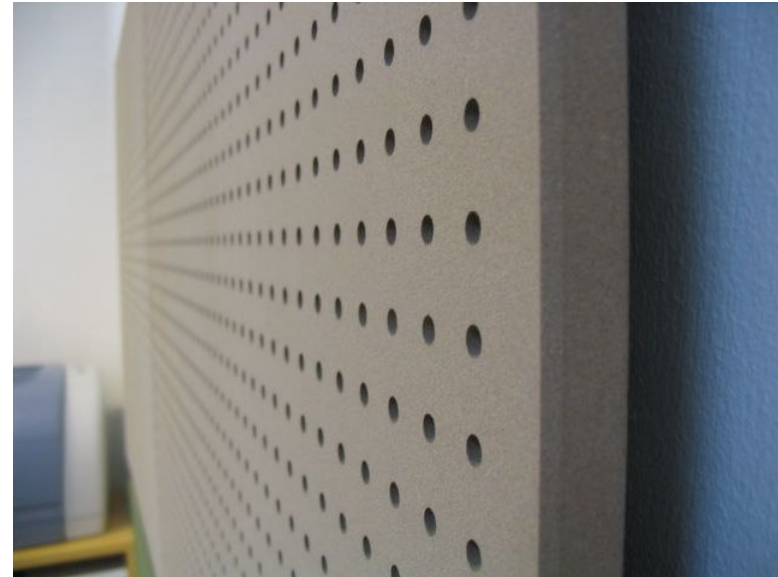

11/2006

Integroidut kalusteet

- kustannustehokas kokonaisuus

- yleisvalaisimet
- kohdevalaisimet
- tunnelmavalaisimet, epäsuorat valot
- hyllyt ja tasot
- peilit
- sermit
- akustoivat elementit
- digitekniikalla printatut kuvat ja kuviot

Akustiikan parantaminen

- Feal –seinäkalusteiden Nextel™ –pinnon mikrokooppisten kraaterien struktuuri on ääntä diffusoiva ja absorboiva
- reijälliset Feal –akustiikkapaneelit ovat hyvä ratkaisu sinne, missä kaikua halutaan voimakkaasti vähentää
- reikäresonanssilevyt vaimentavat tehokkaasti erityisesti puheäänien taajuuksia
- yhdistämällä akustiikkapaneeleita peruspaneeleihin saadaan aikaan säädettävä ja muunnettava seinäkalustus: akustiikkaa voidaan säätää levyjen paikkaa vaihtamalla

f e a l[®] -kuviot

- uudella digipainatustekniikalla saadaan Feal –seinäpaneeliin printattua mitä tahansa kuvioita millä tahansa värillä ja/tai lakalla
- myös mustalle/tummalle levyille värejä, mm. valkoista
- verrattuna silkkipainoon kustannukset järkeviä pienissäkin määrissä
- kuvassa tekstiilisuunnittelija Elina Heleniuksen suunnittelema kuviomotiivi lakalla ja värillä printattuna

11/2006

feal®
feal.fi

11/2006

feal®
feal.fi

f e a l[®]-seinäkalusteiden teknisiä ominaisuuksia

- perusmoduulien koko 600 x 600 mm, myös muut koot tilauksesta
- materiaali 12 mm paloluokiteltua mdf-levyä
- luotettava ja kestävä kiinnitysjärjestelmä
- takana tilaa johdotuksille ym.
- ei vaadi seinältä pohjatöitä
- elementtien sijoittelu ja värityys muunneltavissa
- Nextel Suede Coating kaksikomponenttipolyuretaanipinnoite
 - tekstiilimäinen ja täysin matta pinta
 - hyvin kulutusta kestävä
 - naarmunkestävä ja iskunkestävä pinnoite
 - sormenjäljet eivät näy
 - ääntä vaimentava struktuuri
 - ei heijasta valoa
- myös muut pintavaihtoehdot tilauksesta; puuviilut, korkeakiiltomaali jne.