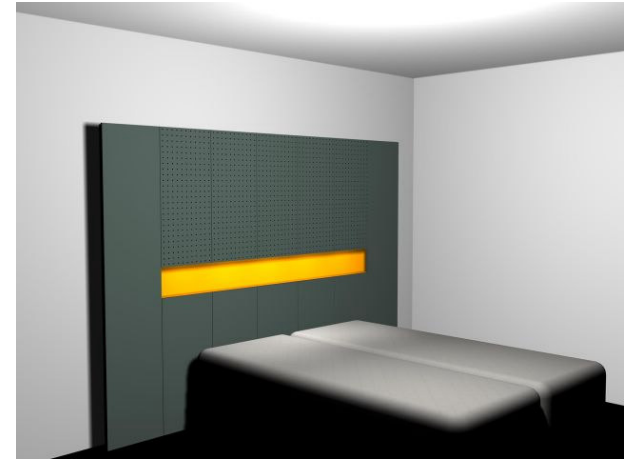

11/2006

feal[®]
feal.fi

- feal® -seinästöt ovat itsestään seisovia tilanjakajia ja sermejä esim. avokonttoreihin ja messuille
- vaihdettavuus, muunneltavuus
- akustiset ominaisuudet
- valaisimet ja hyllyt voidaan integroida kalusteisiin
- logopainatukset
- myös kuvapainatukset
- seinästöt kätevä kasata ilman työkaluja, yksiköt pakattu kuljetusystävällisesti

Feal[®] -seinästä avokonttorissa

11/2006

feal[®]
feal.fi

Feal[®] -seinäkalusteet käytävillä

11/2006

feal[®]
feal.fi

f e a l[®]-hotellikalusteet

- luonteva käyttökohde feal –kalusteille on hotellihuoneet, joissa edellytetään kestävyyttä, tyylikkyyttä, muunneltavuutta, helppohoitoisuutta, helposti huollettavuutta ja integroituja valaisimia ja hyllyjä tilan säästämiseksi
- Jouni Leino on ideoinut muutamia toteutuksia: